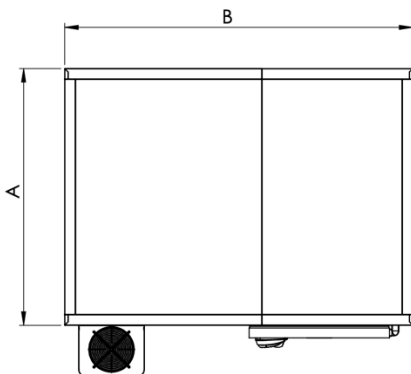

Specifikacije:

- punjeni poliuretanskom pjenom gustoće 40-42 kg/m³
- injektiranje plinom u skladu s F-GAS regulativom
- proizveden s visokokvalitetnim vruće valjanim limom s RAL 9010 bojom
- kompenzacijski ventil za LT temperaturno područje

Izbor modela Arctic Monoblocka prema dimenzijama:

Dubina "A" (mm)	Širina "B" (mm)	Visina "C" (mm)	Volumen unutarnji (m³)	Rashladni uređaj -20°	Rashladni uređaj +0°	Rashladni uređaj +5°
1280	1560	2160	3,1	SCK150 (LT)	SCR012	SCR012
	1840	2160	3,8	SCK150 (LT)	SCR012	SCR012
1560	1560	2160	3,9	SCK150 (LT)	SCR012	SCR012
	1840	2160	4,7	SCL150 (LT)	SCR012	SCR012
	2120	2160	5,5	SCL150 (LT)	SCR058	SCR012
1840	2400	2160	6,3	ACK210 (LT)	SCR034	SCR012
	1560	2160	4,7	SCL150 (LT)	SCR012	SCR012
	1840	2160	5,6	SCL150 (LT)	SCR058	SCR012
	2120	2160	6,6	ACK210 (LT)	SCR034	SCR012
2120	2400	2160	7,5	ACL220 (LT)	SCR034	SCR058
	1560	2160	5,5	SCL150 (LT)	SCR058	SCR012
	1840	2160	6,6	SCL150 (LT)	SCR034	SCR012
2400	2120	2160	7,7	ACL220 (LT)	ACR100	SCR058
	2400	2160	8,8	ACL220 (LT)	ACR100	SCR058
	1560	2160	6,3	SCL150 (LT)	SCR034	SCR012
2400	1840	2160	7,5	SCL150 (LT)	SCR034	SCR058
	2120	2160	8,8	ACL220 (LT)	ACR100	SCR058
	2400	2160	10,0	ACL220 (LT)	ACR100	SCR034

Temperaturno područje: MT/LT; Debljina Panela 80 mm; Svijetli otvor vrata 1900x800 mm